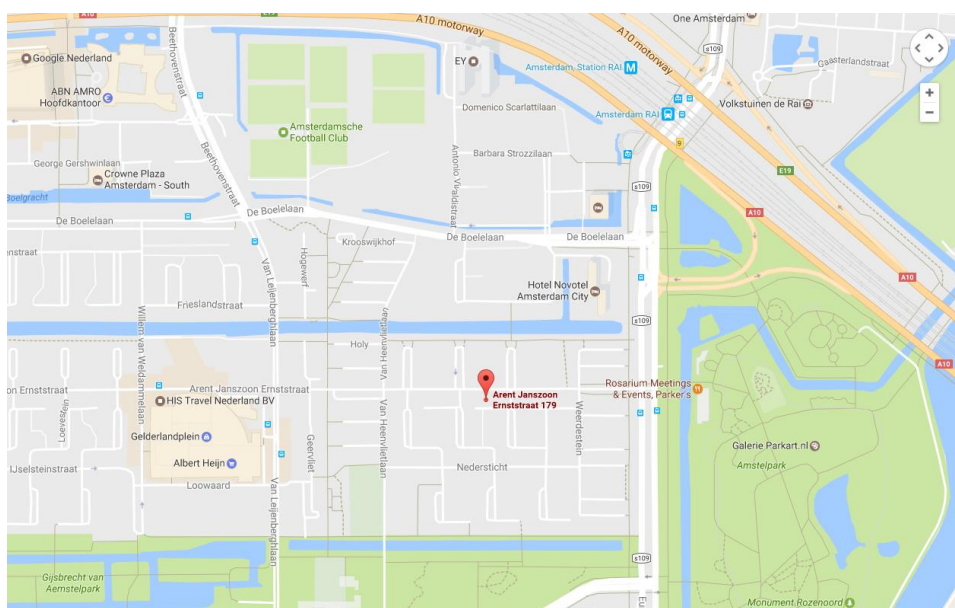

# Routebeschrijving

## Meditel Amsterdam

Arent Janszoon Ernststraat 179  
1083 GV Amsterdam

Let op dat u de juiste ingang neemt! (dus niet bij Medisch Punt naar binnen maar doorlopen naar de volgende ingang)

U kunt in de directe omgeving betaald parkeren.

### ***Bereikbaarheid met de auto***

De vestiging Amsterdam is goed bereikbaar met de auto. Gebruik de bijgevoegde link naar [google maps](https://www.google.nl/maps) voor uw optimale route. Vanaf uw locatie wordt de route naar de vestiging direct weergegeven.