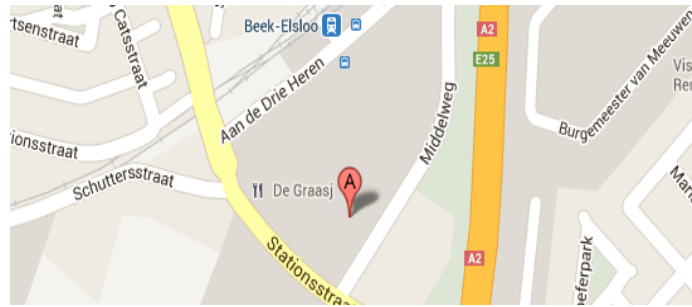

**Routebeschrijving Meditel Beek
Middelweg 4
6191 NC Beek**

**Bereikbaar met eigen vervoer
Vanuit Maastricht/Eindhoven**

- Op de A2 neemt u afslag nummer 50, richting Maastricht Aachen Airport
- Onderaan bij het verkeerslicht gaat u rechts richting Beek
- Na het gemeentebord Beek neemt u het eerste verkeerslicht links
- Na het viaduct is het de eerste straat rechts, richting Beekerhoek
- In het 2^e pand aan uw linkerhand vindt u Meditel (bij INSTA ZUID)
- Bij binnenkomst neemt u de rechter glazen deur

Vanuit Heerlen/Kerkrade

- Via de A76 afslag Beek/Geleen, verkeerslicht naar links
- Na het gemeentebord Beek neemt u het 1^e verkeerslicht rechts, richting Makado
- Weg blijven volgen
- Aan de rechterzijde, vlak voor T-splitsing, ligt Meditel
- Bij binnenkomst neemt u de rechter glazen deur

Bereikbaar met het openbaar vervoer vanaf station Beek

Vanaf het perron loopt u langs de loketten, vervolgens slaat u rechtsaf. Bij de T-splitsing gaat u link richting Beek-Centrum. Vervolgens gaat u de 1^e straat links en in het 2^e pand aan uw linkerhand vindt u Meditel (bij INSTA ZUID). Bij binnenkomst neemt u de rechter glazen deur.