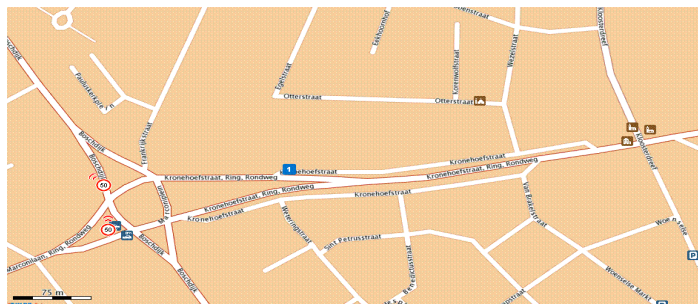

Routebeschrijving Meditel Eindhoven
Kronehoefstraat 68
5622 AC Eindhoven

Bereikbaar met eigen vervoer
Vanuit Helmond (N270)

Als u bij het Insulindeplein bent ('De Berenkuil'), gaat u rechtsaf richting Den Bosch/ Tilburg. Daarna blijft u op de ring: Onze Lieve Vrouwestraat, Pastoriestraat, Kronehoefstraat -bij de kruising met de Kloosterdreef en de Kruisstraat gaat u direkt na de verkeerslichten rechts de ventweg op.
Na bijna 300 meter ziet u het pand van makelaar Andre Relou. De ingang van Meditel bevindt zich links naast makelaar Andre Relou. U kunt parkeren op het grote parkeerterrein achter de vestiging.

vanaf de A2/A67 vanuit richting Maastricht/Venlo

U gaat richting centrum. Bij de ring slaat u linksaf -dat is de Leostraat/Boutenslaan- en daarna volgt u de ring.
U steekt de rotonde aan de Karel de Grotelaan recht over. U blijft de ring volgen en zult onderweg over het "Strijps Bultje" en onder het spoor (station Beukenlaan) doorkomen. Bij het marconiplein (kruising met Boschdijk) gaat u rechtdoor en bij het eerstvolgende verkeerslicht draait u linksom en gaat vervolgens de ventweg op
Na bijna 300 meter ziet u het pand van makelaar Andre Relou. De ingang van Meditel bevindt zich links naast makelaar Andre Relou. U kunt parkeren op het grote parkeerterrein achter de vestiging.

vanaf de A2 vanuit richting 's-Hertogenbosch:

Vanaf de snelweg ter hoogte van Best houdt u links aan en volgt u de A50 naar Helmond, sla rechts af bij afslag 67 daar draait u de Kennedylaan op.
Deze weg blijft u volgen, bij de eerste verkeerslichten draait u rechtsaf de ringweg van Eindhoven.
Daarna blijft u op de ring: Onze Lieve Vrouwestraat, Pastoriestraat, Kronehoefstraat -bij de kruising met de Kloosterdreef en de Kruisstraat gaat u direkt na de verkeerslichten rechts de ventweg op.
Na bijna 300 meter ziet u het pand van makelaar Andre Relou. De ingang van Meditel bevindt zich links naast makelaar Andre Relou. U kunt parkeren op het grote parkeerterrein achter de vestiging.