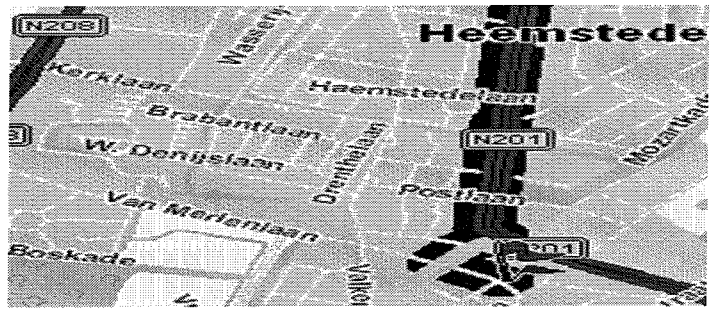

Routebeschrijving Meditel Heemstede
Camplaan 20A
2103 GW Heemstede

Bereikbaar met eigen vervoer
Komend vanuit Haarlem centrum

- Via de Dreef richting Heemstede
- Als maar recht door blijven rijden tot Y splitsing
- Rechts aanhouden Wipperplein (richting Bennebroek)
- Na 150 meter links afslaan Camplaan.
- In het eerste pand links vind u Meditel.

Komend vanuit Haarlem Schalkwijk

- Via de Europaweg richting Heemstede
- Linksaf de Johan Wagenaarlaan op en aan het eind linksaf de Heemsteedsdreef op tot de Y splitsing.
- U gaat rechtsaf het Wipperplein (richting Bennebroek) op en na 150 meter linksaf de Camplaan op
- In het eerste pand links vind u Meditel.

Komend vanuit Nieuw Vennep/Lisse/Hillegom/Bennebroek

- Volg de N208 richting Heemstede
- Ga rechtsaf de van Merlenlaan op, en houdt na 0.9 meter rechts aan en ga de Camplaan op.
- Blijf rechtdoor rijden tot over de grote kruising van de Heemsteedsdreef.
- In het eerste pand links vind u Meditel.

Komend vanuit Zandvoort/Aerdenhout/Bentveld

- Volg de N201 richting Heemstede totdat u niet meer verder kunt
- Ga rechtsaf de Heemsteedsdreef op tot de Y splitsing.
- Ga weer rechtsaf het Wipperplein op (richting Bennebroek) en na 150 meter links afslaan Camplaan.
- In het eerste pand links vind u Meditel.